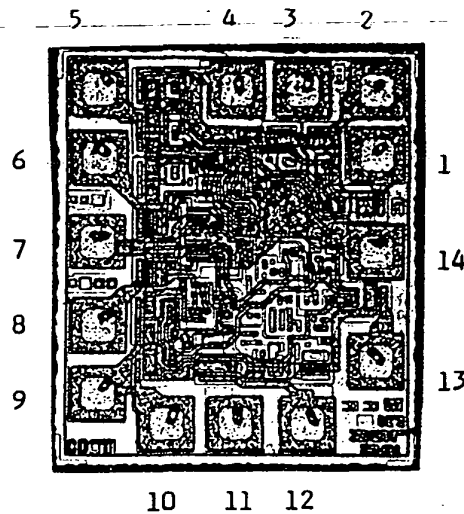

## DUAL 4 INPUT NAND GATE

### PAD FUNCTION

1	A1	} INPUTS
2	B1	
3	NC	
4	C1	} INPUTS
5	D1	
6	Y1	OUTPUT
7	GND	
8	Y2	OUTPUT
9	A2	} INPUTS
10	B2	
11	NC	
12	C2	} INPUTS
13	D2	
14	VCC	

ISSUE B/OCTOBER '83

125 LONG LANE, CHADDERTON  
LANCS. OL9 8AY, ENGLAND  
Telephones. 061-681 6658/061-682 6575  
Telex: 666726

SIZE;- 39x34

NATIONAL 54LSR20